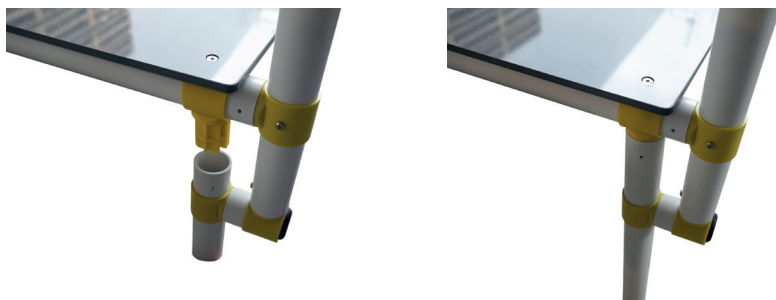

VARANDIM PLATAFORMA DE FUNDO EM PVC

MI.E5241.VR.PT - 23112022

MANUAL DE INSTRUÇÕES

⚠ AVISO

O não seguimento destes avisos e instruções de instalação pode resultar em lesões graves.

Leia atentamente as instruções antes de instalar a cadeira.
Guarde estas instruções. NÃO DEITE FORA.

✓ LISTA DE MATERIAL P/ INSTALAÇÃO

Laterais varandim

Topo varandim

INSTALAÇÃO

- 1 • Encaixe as laterais do varandim na plataforma.

- 2 • Encaixe os pés da plataforma.

3 • Encaixe o topo nas laterais do varandim.